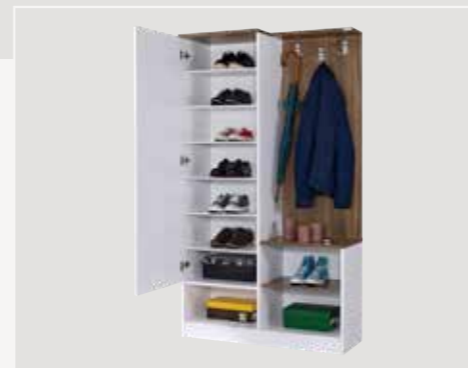

PORTMANTOLAR HANGER

TOLLEY

PORTMANTO / HANGER
BEYAZ / VENEZIA

	Y/H	G/W	D/D	Paket Adedi Number of Packages	Kg	M ³
4 KAPILI 4 ÇEKMECELİ / 4 DOORS 4 DRAWERS	1800	1002	380	2	614	0119

ELENA

PORTMANTO / HANGER
BEYAZ / VENEZIA